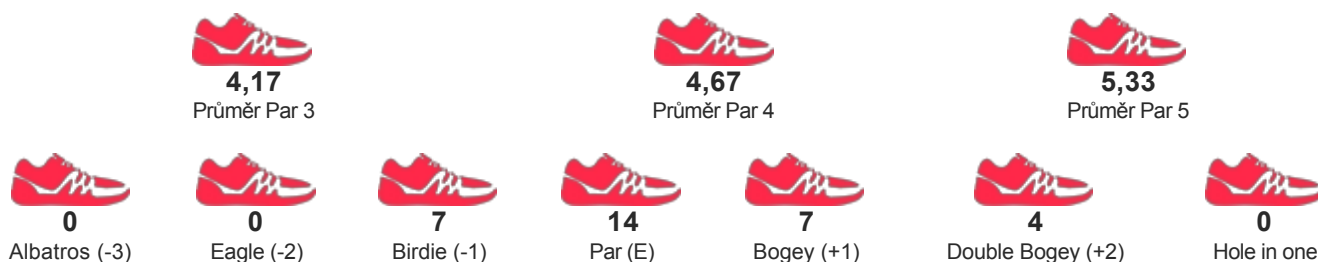

STATISTIKY HRY

DETAILNÍ VÝSLEDKY

Kolo 1	F	4	4	4	7	7	3	3	3	4	39	4	5	4	3	6	5	4	4	3	38	77	5
Kolo 2	F	4	6	4	5	11	5	5	3	4	47	4	4	4	4	5	5	4	8	8	46	93	21

PARTNEŘI