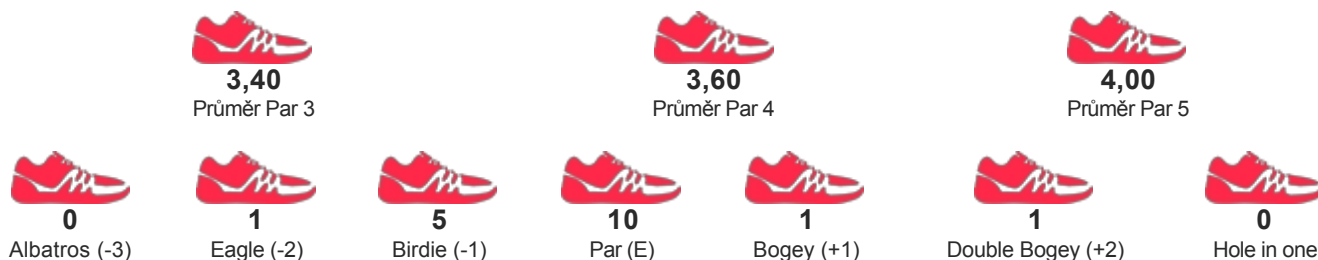

SKÓRE

68

STATISTIKY HRY

DETAILNÍ VÝSLEDKY

Kolo 1	F	3	3	4	4	5	3	3	4	4	33	4	7	4	4	3	4	3	3	3	35	68	-4
--------	---	---	---	---	---	---	---	---	---	---	----	---	---	---	---	---	---	---	---	---	----	----	----

PARTNEŘI