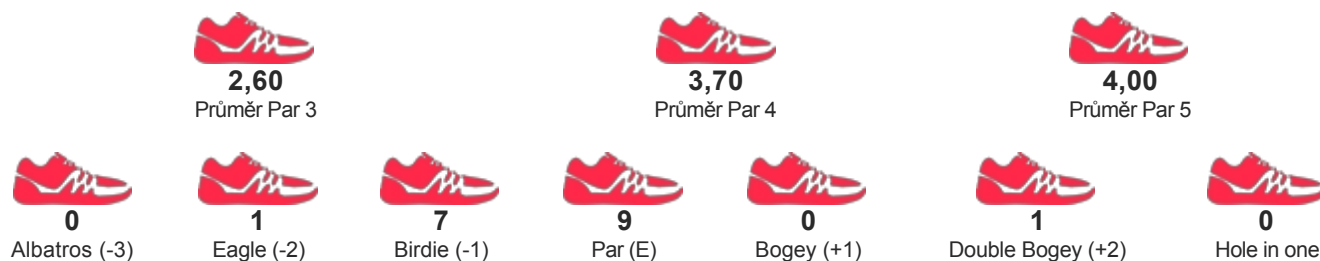

STATISTIKY HRY

DETAILNÍ VÝSLEDKY

Kolo 1	F	3	3	4	4	2	4	4	4	6	34	3	5	2	4	3	6	3	2	3	31	65	-7

PARTNEŘI