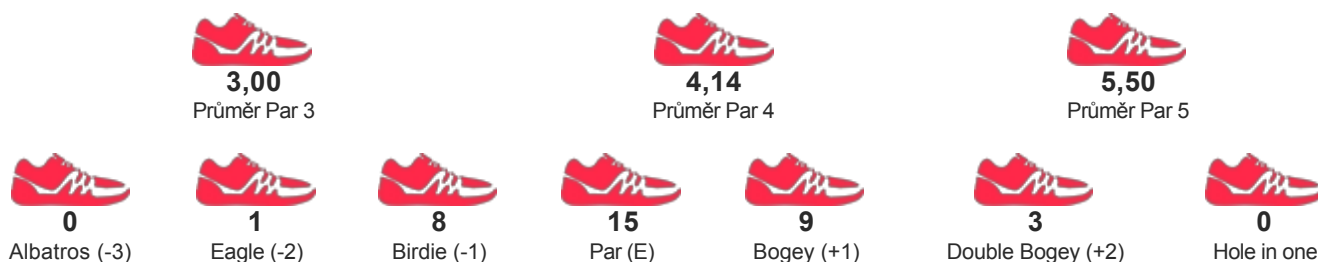

TURNAJ

Nebe Open 2017 a 4. ligový turnaj CFGA

START 15.07.2017 08:00

KATEGORIE Open - Muži - jednotlivci

JMÉNO / JMÉNO TÝMU

HERČÍK TADEÁŠ
FGK SLAVIA PRAHA

POŘADÍ

14

SKÓRE

149

STATISTIKY HRY

DETAILNÍ VÝSLEDKY

Kolo 1	F	4	4	2	4	5	7	3	2	4	35	5	3	3	7	5	4	3	4	3	37	72	E
Kolo 2	F	6	3	3	6	5	5	3	5	4	40	5	3	4	6	4	3	5	4	3	37	77	5

PARTNEŘI