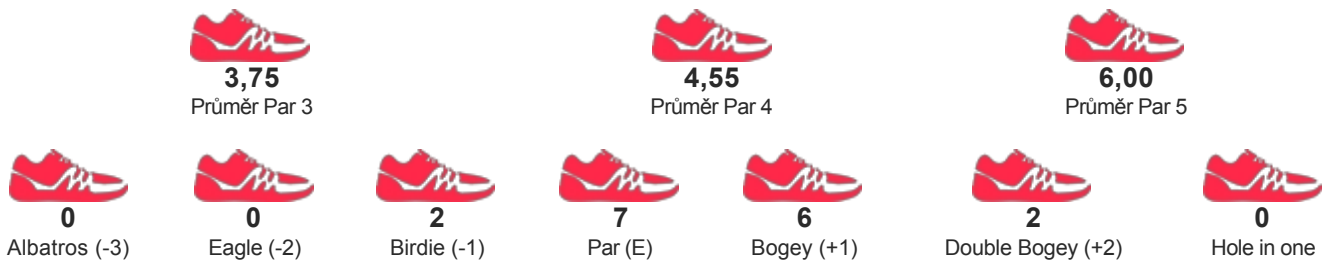

STATISTIKY HRY

DETAILNÍ VÝSLEDKY

Kolo 1	F	5	4	3	5	7	6	4	4	5	43	5	5	5	7	5	3	4	3	3	40	83	11

PARTNEŘI