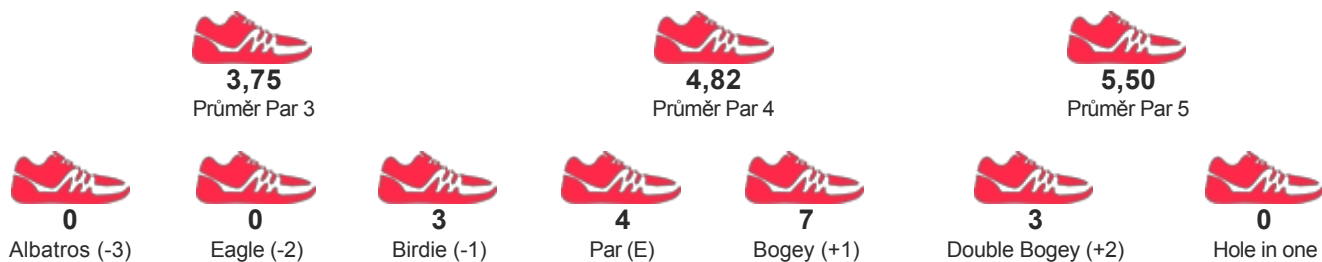

STATISTIKY HRY

DETAILNÍ VÝSLEDKY

Kolo 1	F	6	4	2	8	5	7	4	3	6	45	5	4	3	6	5	5	4	5	4	41	86	14

PARTNEŘI