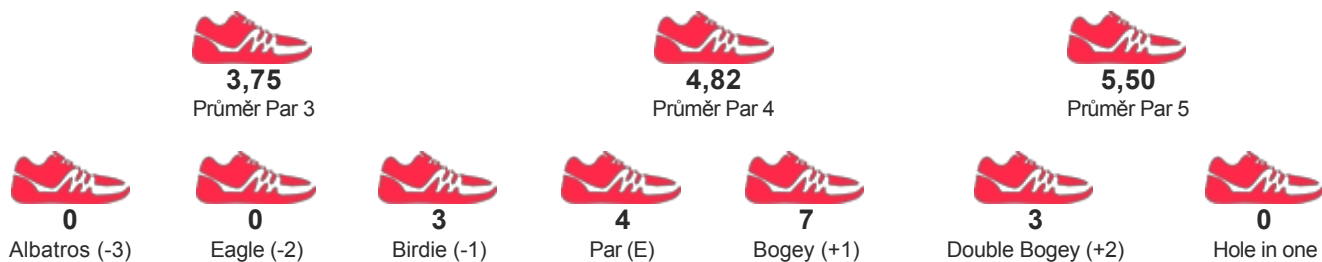

TURNAJ

Nebe Open 2017 a 4. ligový turnaj CFGA

START 15.07.2017 08:00

KATEGORIE Tým extra

JMÉNO / JMÉNO TÝMU

M.MALY/O.MALY
M.MALY/O.MALY

POŘADÍ

19

SKÓRE

86

STATISTIKY HRY

DETAILNÍ VÝSLEDKY

Kolo 1	F	6	4	2	8	5	7	4	3	6	45	5	4	3	6	5	5	4	5	4	41	86	14
--------	---	---	---	---	---	---	---	---	---	---	----	---	---	---	---	---	---	---	---	---	----	----	----

PARTNEŘI