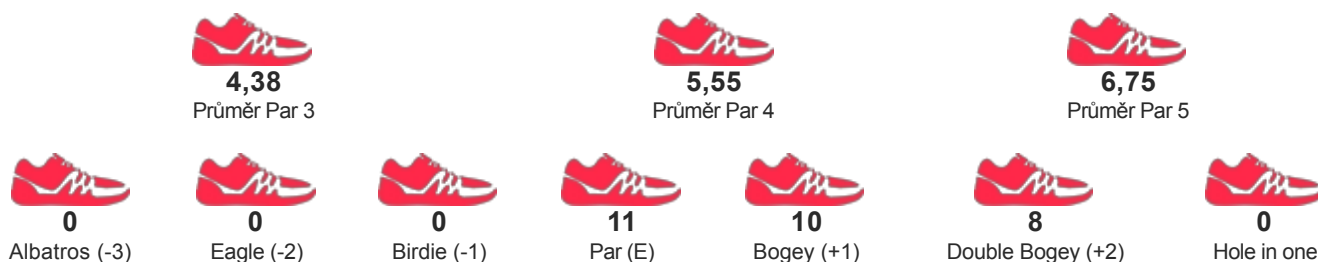

TURNAJ

Nebe Open 2017 a 4. ligový turnaj CFGA

START 15.07.2017 08:00

KATEGORIE Liga - Muži - jednotlivci

JMÉNO / JMÉNO TÝMU

MEDŘICKÝ RADEK
FG KAR MAX PRAHA

POŘADÍ

66

SKÓRE

197

STATISTIKY HRY

DETAILNÍ VÝSLEDKY

Kolo 1	F	6	4	6	6	5	6	4	4	12	53	5	6	6	9	5	4	5	5	6	51	104	32
Kolo 2	F	6	4	4	6	4	7	3	5	4	43	5	3	7	8	5	5	7	4	6	50	93	21

PARTNEŘI