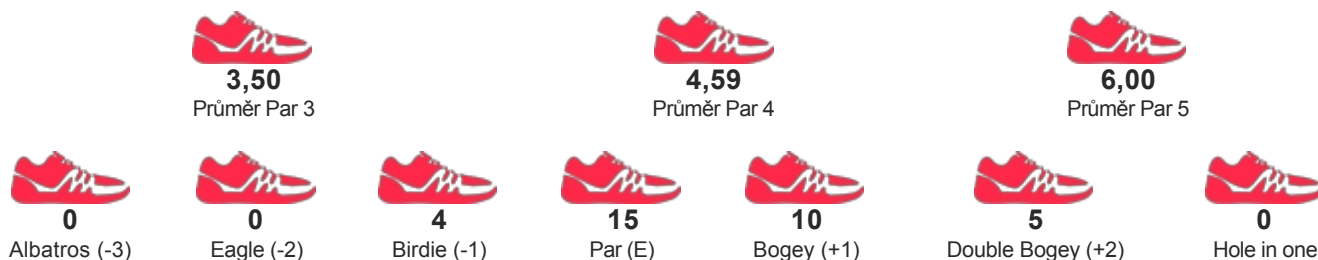

TURNAJ

Nebe Open 2017 a 4. ligový turnaj CFGA

START 15.07.2017 08:00

KATEGORIE Liga - Muži - jednotlivci

JMÉNO / JMÉNO TÝMU

PLESKAČ LADISLAV
FGT VLCI OD JEŠTĚDU

POŘADÍ

47

SKÓRE

167

STATISTIKY HRY

DETAILNÍ VÝSLEDKY

Kolo 1	F	6	4	5	5	8	6	3	5	4	46	4	3	5	5	5	4	3	3	5	37	83	11
Kolo 2	F	5	6	3	4	6	8	4	4	5	45	4	3	5	8	6	3	4	3	3	39	84	12

PARTNEŘI