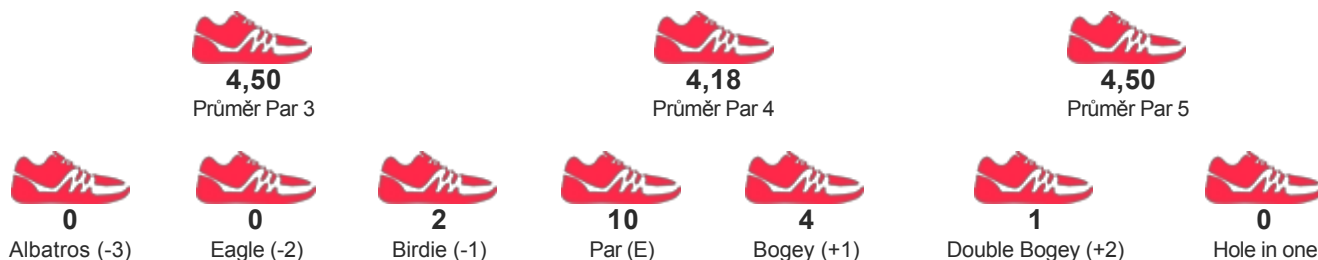

STATISTIKY HRY

DETAILNÍ VÝSLEDKY

Kolo 1	F	5	4	5	5	4	6	3	4	5	41	4	6	4	5	4	4	4	4	3	38	79	7

PARTNEŘI