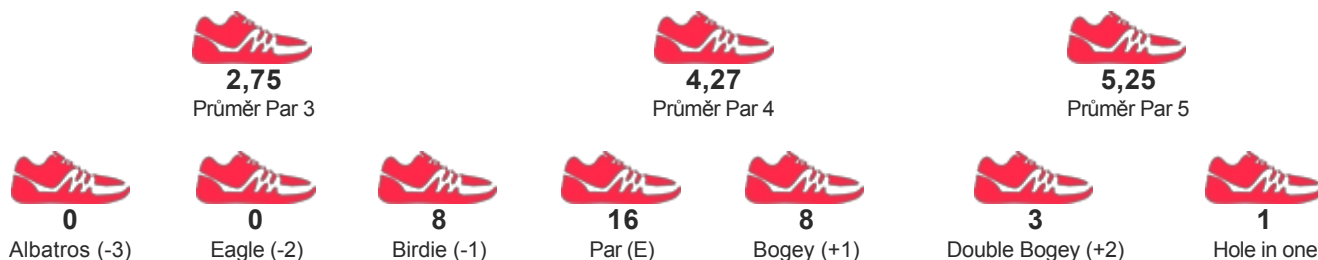

TURNAJ

Nebe Open 2017 a 4. ligový turnaj CFGA

START 15.07.2017 08:00

KATEGORIE Liga - Muži - jednotlivci

JMÉNO / JMÉNO TÝMU

VALÁŠEK MARTIN
FG NEBESKÁ RYBNÁ

POŘADÍ

9

SKÓRE

148

STATISTIKY HRY

DETAILNÍ VÝSLEDKY

Kolo 1	F	4	4	1	4	3	5	3	5	6	35	6	2	4	6	5	2	3	4	3	35	70	-2
Kolo 2	F	6	4	4	4	5	6	4	4	5	42	5	3	4	6	4	3	4	4	3	36	78	6

PARTNEŘI