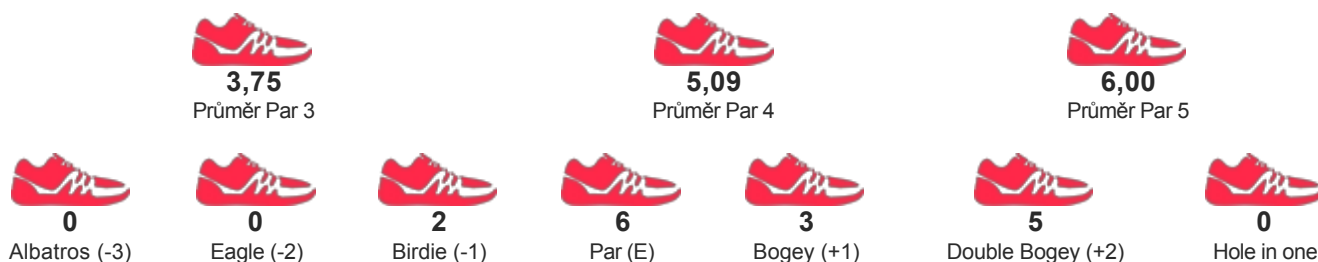

TURNAJ

Nebe Open 2017 a 4. ligový turnaj CFGA

START 15.07.2017 08:00

KATEGORIE Tým extra

JMÉNO / JMÉNO TÝMU

**M.CHYTRVÁ/
M.VYSKOČIL
M.CHYTRVÁ/M.VYSKOČIL**

POŘADÍ

24

SKÓRE

89

STATISTIKY HRY

DETAILNÍ VÝSLEDKY

Kolo 1	F	5	4	6	4	7	6	3	6	6	47	5	4	4	7	5	2	6	6	3	42	89	17
--------	---	---	---	---	---	---	---	---	---	---	----	---	---	---	---	---	---	---	---	---	----	----	----

PARTNEŘI