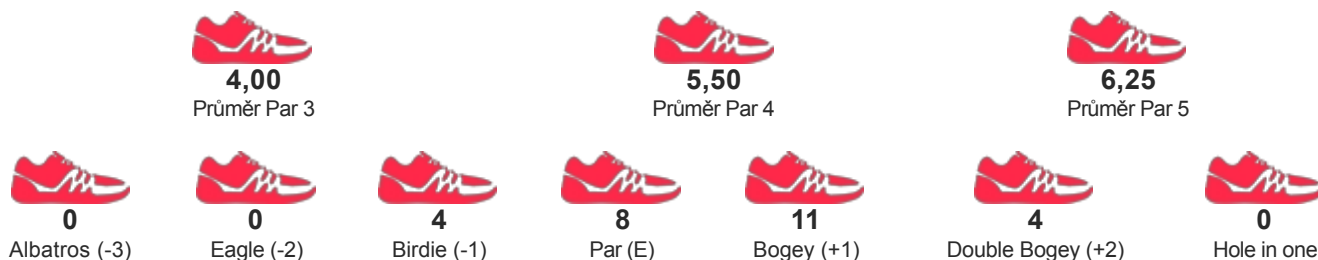

TURNAJ

Nebe Open 2017 a 4. ligový turnaj CFGA

START 15.07.2017 08:00

KATEGORIE 50+

JMÉNO / JMÉNO TÝMU

WALTER JIŘÍ
FG NEBESKÁ RYBNÁ

POŘADÍ

18

SKÓRE

191

STATISTIKY HRY

DETAILNÍ VÝSLEDKY

Kolo 1	F	8	5	2	5	7	7	4	5	6	49	7	9	7	9	6	4	7	3	7	59	108	36
Kolo 2	F	6	4	3	5	4	6	3	5	3	39	4	2	5	5	5	5	5	6	7	44	83	11

PARTNEŘI