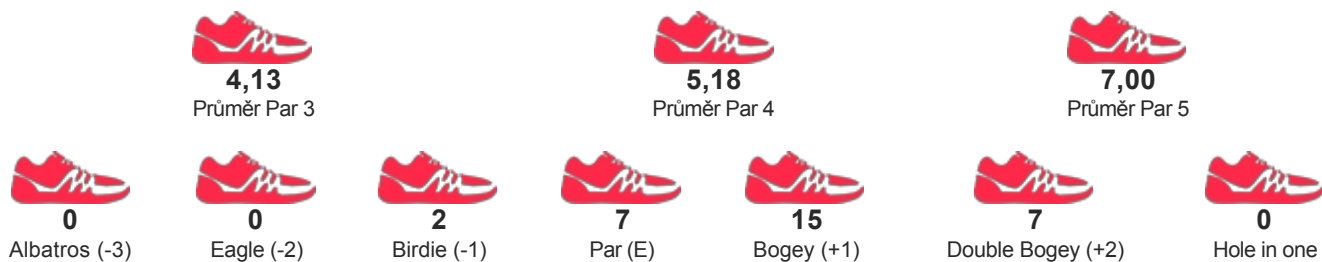

STATISTIKY HRY

DETAILNÍ VÝSLEDKY

Kolo 1	F	7	5	4	6	5	6	5	4	5	47	6	3	4	9	6	5	4	5	5	47	94	22
Kolo 2	F	6	5	2	5	5	6	4	6	5	44	7	6	5	8	5	4	6	5	3	49	93	21

PARTNEŘI