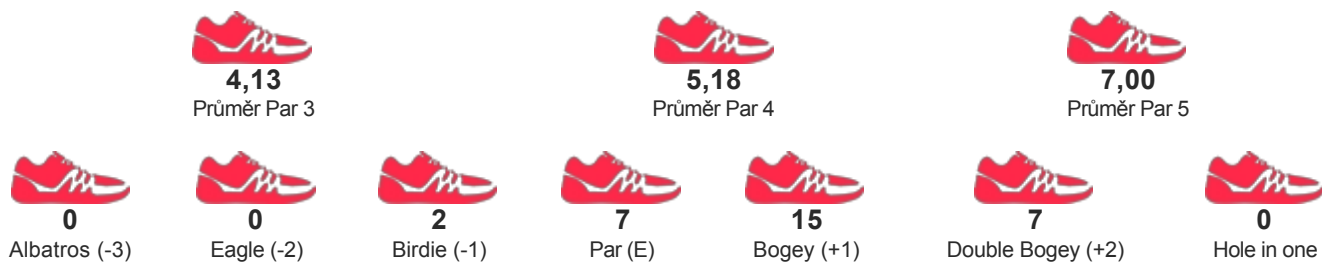

TURNAJ

Nebe Open II 2017, 8. ligový turnaj CFGA a 4.kolo Nebe Cup

START 02.09.2017 08:00

KATEGORIE Nebe Cup 4.kolo - Ženy

JMÉNO / JMÉNO TÝMU

SALIGROVÁ DANA
FG NEBESKÁ RYBNÁ

POŘADÍ

3

SKÓRE

187

STATISTIKY HRY

4,13
Průměr Par 3

5,18
Průměr Par 4

7,00
Průměr Par 5

DETAILNÍ VÝSLEDKY

Kolo 1	F	7	5	4	6	5	6	5	4	5	47	6	3	4	9	6	5	4	5	5	47	94	22
Kolo 2	F	6	5	2	5	5	6	4	6	5	44	7	6	5	8	5	4	6	5	3	49	93	21