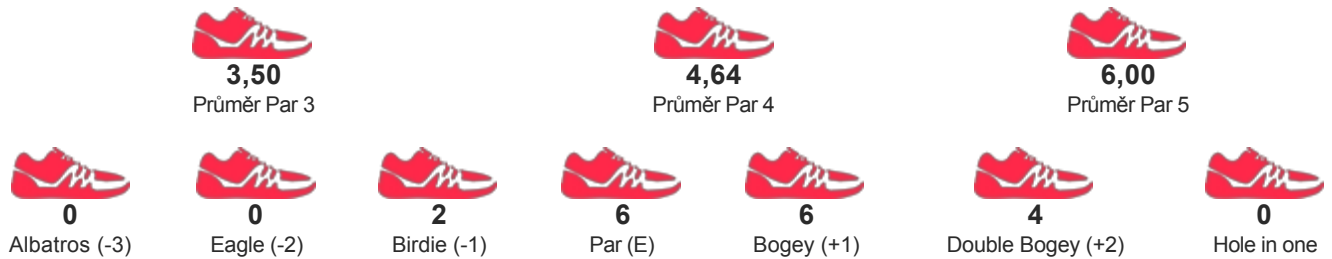

STATISTIKY HRY

DETAILNÍ VÝSLEDKY

Kolo 1	F	6	4	4	4	6	7	4	5	6	46	4	3	3	7	5	3	3	5	5	38	84	12

PARTNEŘI