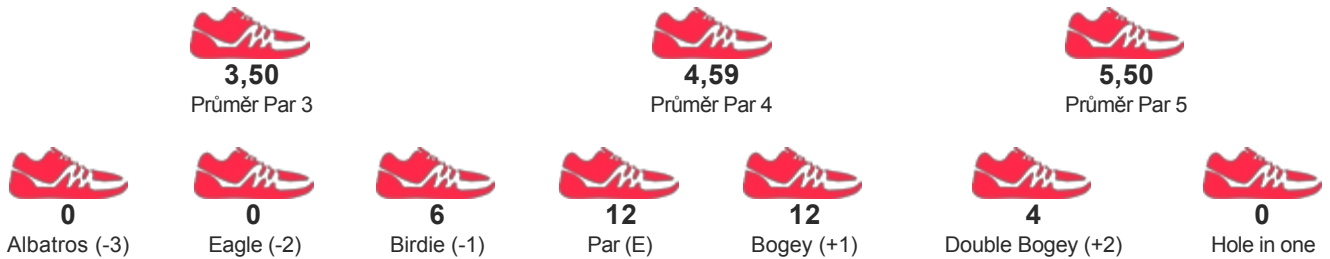

Nebe Cup 2017 5.turnaj

START 09.09.2017 09:00

KATEGORIE **Ženy**

JMÉNO / JMÉNO TÝMU

STRNADOVÁ LUCIE
FGK SLAVIA PRAHA

POŘADÍ

1

SKÓRE

164

STATISTIKY HRY

DETAILNÍ VÝSLEDKY

Kolo 1	F	5	4	3	5	5	7	3	4	5	41	4	5	3	6	4	3	6	4	3	38	79	7
Kolo 2	F	5	5	3	5	5	6	3	7	6	45	4	5	3	8	4	3	5	5	3	40	85	13

PARTNEŘI