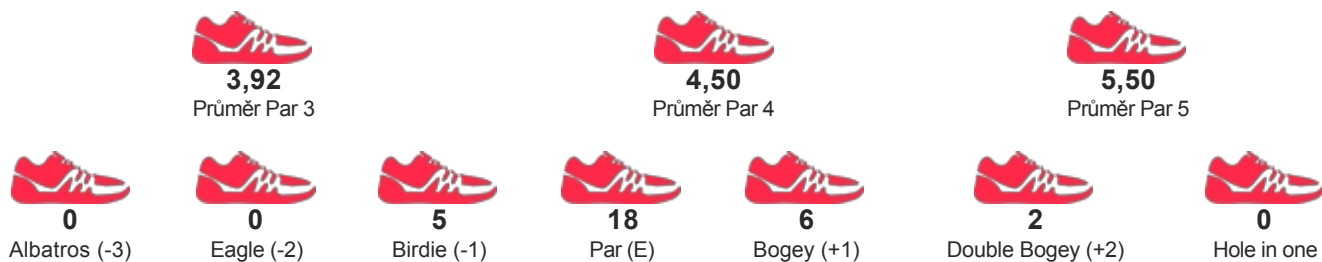

TURNAJ

Prague Open 2017 a 1. ligový turnaj CFGA

START 22.04.2017 08:00

KATEGORIE Open - Muži - jednotlivci

JMÉNO / JMÉNO TÝMU

BENDA KAREL
FGK SLAVIA PRAHA

POŘADÍ

32

SKÓRE

167

STATISTIKY HRY

DETAILNÍ VÝSLEDKY

Kolo 1	F	3	5	6	3	9	3	3	3	4	39	4	5	5	4	5	2	4	5	6	40	79	7
Kolo 2	F	4	7	5	4	5	4	4	4	7	44	6	5	4	3	5	3	8	7	3	44	88	16

PARTNEŘI