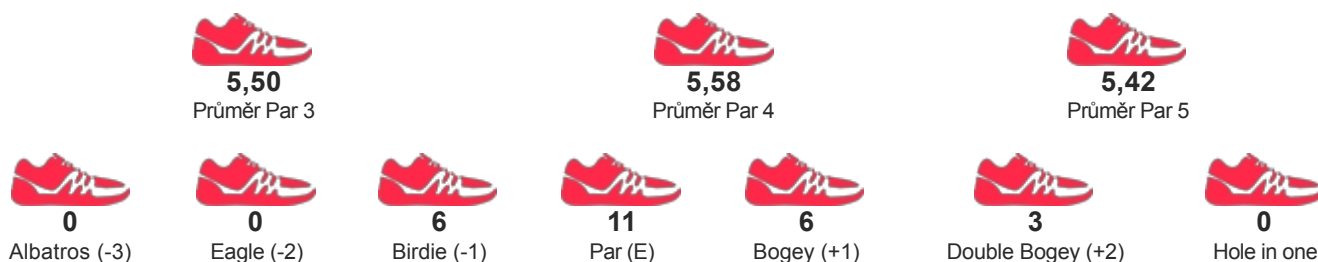

TURNAJ

Prague Open 2017 a 1. ligový turnaj CFGA

START 22.04.2017 08:00

KATEGORIE Liga - Muži - jednotlivci

JMÉNO / JMÉNO TÝMU

BENDA KAREL
FGK SLAVIA PRAHA

POŘADÍ

65

SKÓRE

198

STATISTIKY HRY

DETAILNÍ VÝSLEDKY

Kolo 1	F	3	12	4	7	5	5	8	5	7	56	8	4	5	2	5	3	4	9	12	52	108	36
Kolo 2	F	6	4	5	4	6	5	5	6	5	46	4	6	4	3	5	3	6	4	9	44	90	18

PARTNEŘI