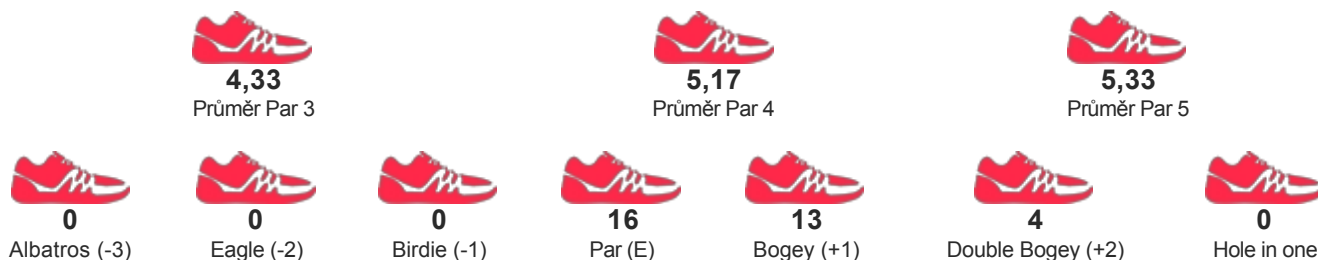

SKÓRE

178

STATISTIKY HRY

DETAILNÍ VÝSLEDKY

Kolo 1	F	4	7	5	4	5	4	3	4	9	45	5	6	5	4	5	6	8	6	4	49	94	22
Kolo 2	F	4	5	5	4	5	5	4	4	6	42	5	6	5	3	5	4	4	6	4	42	84	12

PARTNEŘI