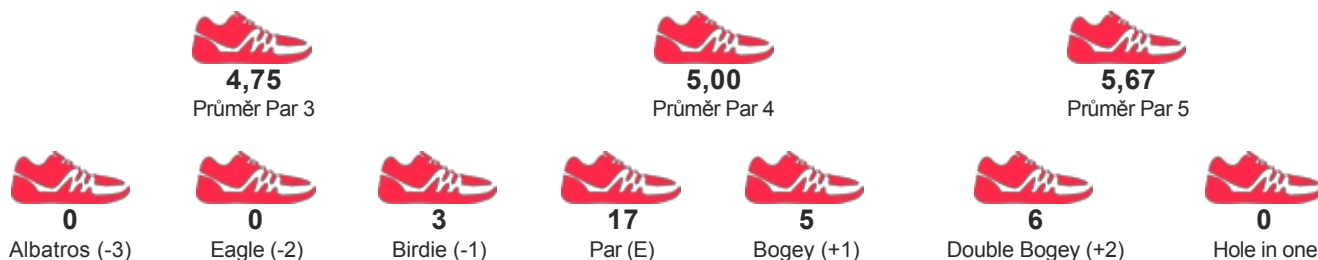

TURNAJ

Prague Open 2017 a 1. ligový turnaj CFGA

START 22.04.2017 08:00

KATEGORIE Liga - Muži - jednotlivci

JMÉNO / JMÉNO TÝMU

DOMAN JAROSLAV
FG KAR MAX PRAHA

POŘADÍ

56

SKÓRE

185

STATISTIKY HRY

DETAILNÍ VÝSLEDKY

Kolo 1	F	6	7	5	6	8	4	3	4	3	46	4	5	5	2	5	3	12	3	12	51	97	25
Kolo 2	F	6	6	5	4	6	7	3	3	6	46	5	5	5	3	6	3	6	6	3	42	88	16

PARTNEŘI