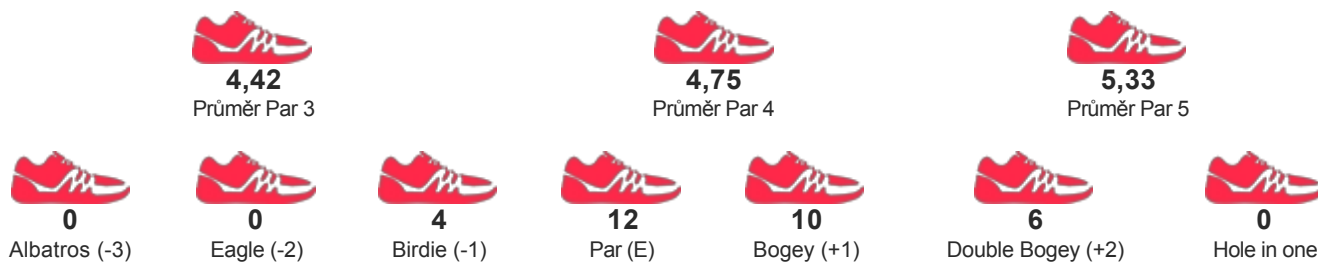

TURNAJ

Prague Open 2017 a 1. ligový turnaj CFGA

START 22.04.2017 08:00

KATEGORIE Liga - Muži - jednotlivci

JMÉNO / JMÉNO TÝMU

HAVLÍČEK FILIP
FG NEBESKÁ RYBNÁ

POŘADÍ

48

SKÓRE

174

STATISTIKY HRY

DETAILNÍ VÝSLEDKY

Kolo 1	F	4	5	5	3	6	4	3	5	7	42	5	5	4	3	4	6	4	5	3	39	81	9
Kolo 2	F	3	6	6	4	7	4	5	5	7	47	5	6	5	4	5	5	4	6	6	46	93	21

PARTNEŘI