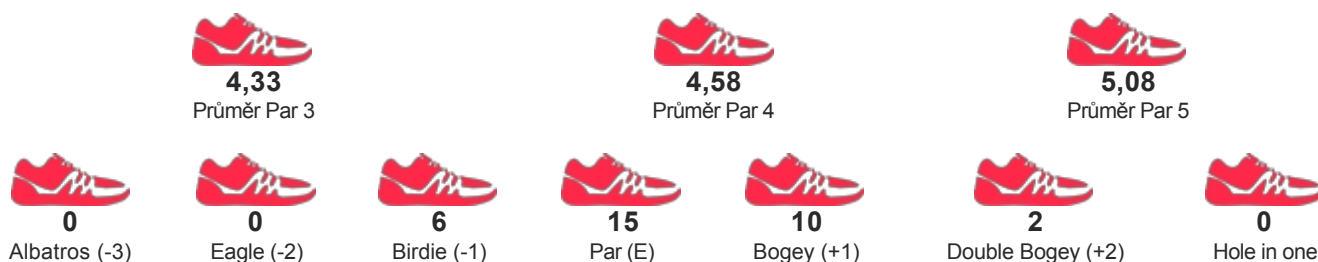

TURNAJ

Prague Open 2017 a 1. ligový turnaj CFGA

START 22.04.2017 08:00

KATEGORIE Liga - Muži - jednotlivci

JMÉNO / JMÉNO TÝMU

HERČÍK ROMAN
FGK SLAVIA PRAHA

POŘADÍ

36

SKÓRE

168

STATISTIKY HRY

DETAILNÍ VÝSLEDKY

Kolo 1	F	4	5	5	4	5	5	12	3	5	48	4	7	4	4	5	2	4	7	4	41	89	17
Kolo 2	F	4	6	5	6	5	3	4	3	5	41	3	5	4	2	5	3	7	5	4	38	79	7

PARTNEŘI