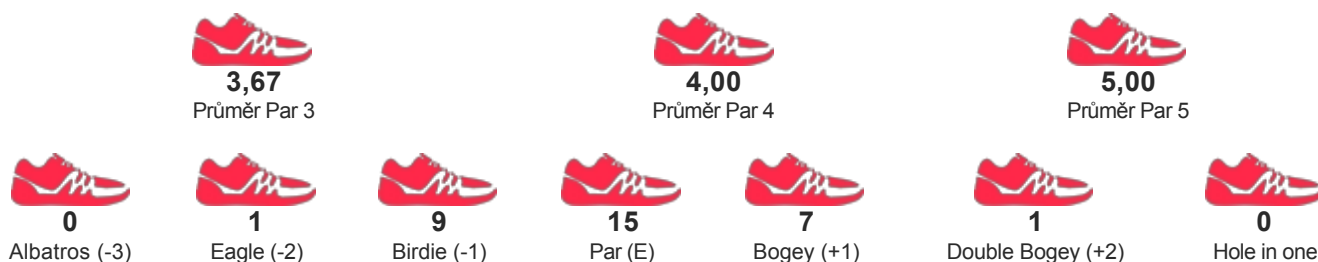

STATISTIKY HRY

DETAILNÍ VÝSLEDKY

Kolo 1	F	4	8	4	6	6	3	6	3	5	45	4	4	4	3	5	3	4	3	7	37	82	10
Kolo 2	F	4	5	5	4	6	4	2	4	3	37	5	5	3	3	5	3	4	3	2	33	70	-2

PARTNEŘI