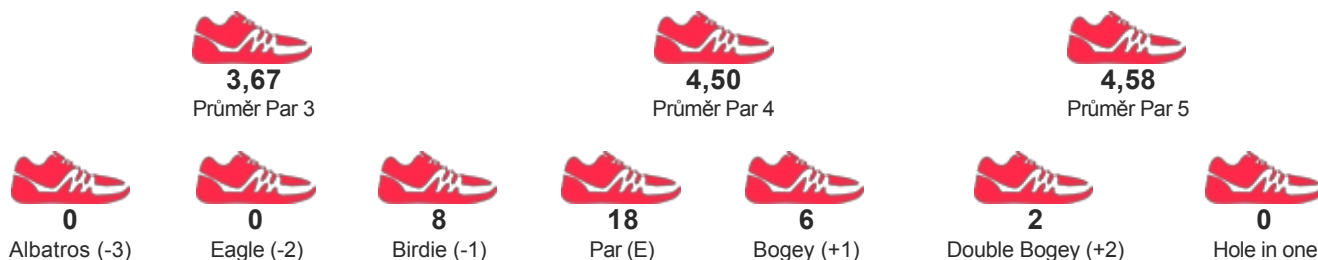

TURNAJ

Prague Open 2017 a 1. ligový turnaj CFGA

START 22.04.2017 08:00

KATEGORIE Open - Muži - jednotlivci

JMÉNO / JMÉNO TÝMU

LEVÝ ADAM
FG NEBESKÁ RYBNÁ

POŘADÍ

11

SKÓRE

153

STATISTIKY HRY

DETAILNÍ VÝSLEDKY

Kolo 1	F	3	5	4	5	5	4	7	3	4	40	4	5	4	3	5	2	4	6	3	36	76	4
Kolo 2	F	7	5	4	3	4	4	3	3	5	38	4	5	4	3	5	4	4	5	5	39	77	5

PARTNEŘI