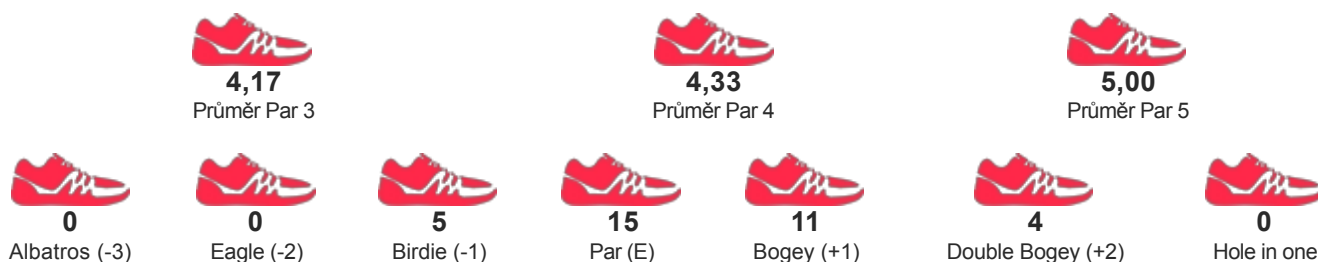

TURNAJ

Prague Open 2017 a 1. ligový turnaj CFGA

START 22.04.2017 08:00
KATEGORIE Liga - Muži - jednotlivci

JMÉNO / JMÉNO TÝMU
MAREŠ PETR
FG NEBESKÁ RYBNÁ
POŘADÍ
24
SKÓRE
162
STATISTIKY HRY

DETAILNÍ VÝSLEDKY

| | | | | | | | | | | | | | | | | | | | | | | | |
|--------|---|---|---|---|---|---|---|---|---|---|----|---|---|---|---|---|---|---|---|---|----|----|----|
| Kolo 1 | F | 3 | 5 | 4 | 4 | 6 | 5 | 3 | 5 | 6 | 41 | 4 | 5 | 4 | 4 | 5 | 3 | 7 | 5 | 5 | 42 | 83 | 11 |
| Kolo 2 | F | 3 | 5 | 6 | 5 | 6 | 4 | 3 | 4 | 4 | 40 | 4 | 5 | 4 | 3 | 5 | 4 | 4 | 5 | 5 | 39 | 79 | 7 |