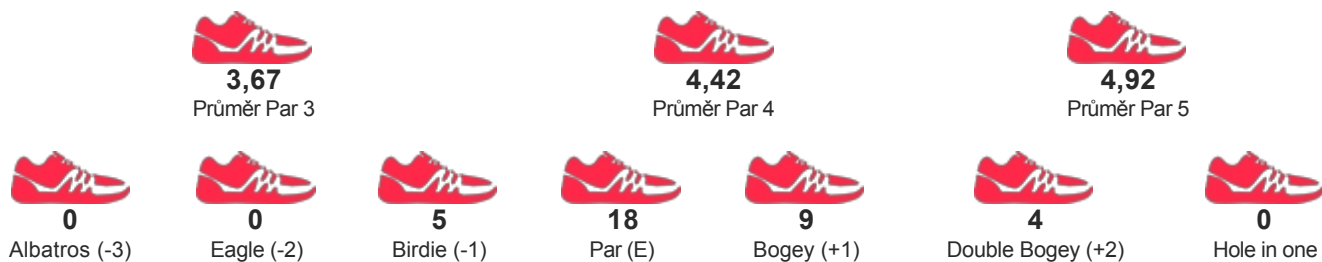

TURNAJ

Prague Open 2017 a 1. ligový turnaj CFGA

START 22.04.2017 08:00

KATEGORIE Liga - Muži - jednotlivci

JMÉNO / JMÉNO TÝMU

MAŠÍN MILAN
FGK SLAVIA PRAHA

POŘADÍ

10

SKÓRE

156

STATISTIKY HRY

DETAILNÍ VÝSLEDKY

Kolo 1	F	4	5	4	5	5	4	2	3	5	37	4	5	4	3	5	4	5	5	3	38	75	3
Kolo 2	F	5	7	4	4	6	4	4	4	4	42	4	5	4	5	5	3	5	5	3	39	81	9

PARTNEŘI