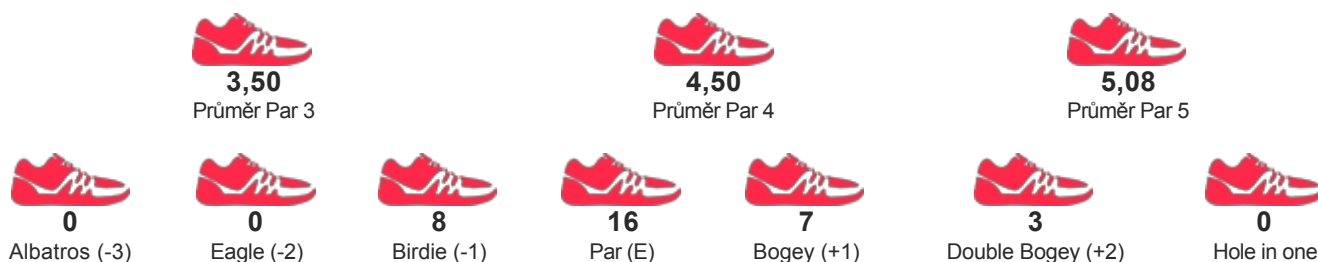

TURNAJ

Prague Open 2017 a 1. ligový turnaj CFGA

START 22.04.2017 08:00

KATEGORIE Open - Muži - jednotlivci

JMÉNO / JMÉNO TÝMU

NEUMANN TOMÁŠ
FG DEFEGT

POŘADÍ

19

SKÓRE

157

STATISTIKY HRY

DETAILNÍ VÝSLEDKY

Kolo 1	F	3	6	4	4	6	4	3	3	5	38	4	5	5	3	5	2	8	3	6	41	79	7
Kolo 2	F	6	5	5	6	5	6	3	2	5	43	4	5	4	2	6	2	4	4	4	35	78	6

PARTNEŘI