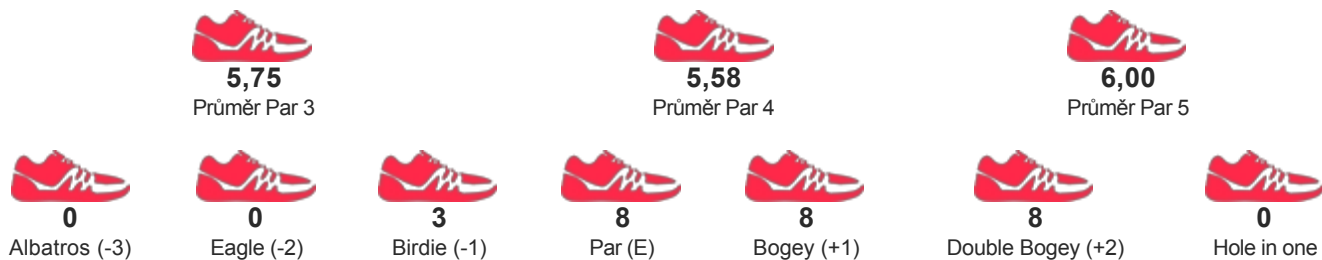

TURNAJ

Prague Open 2017 a 1. ligový turnaj CFGA

START 22.04.2017 08:00

KATEGORIE Liga - Ženy - jednotlivci

JMÉNO / JMÉNO TÝMU

NOVOTNÁ IVETA

FGK SLAVIA PRAHA

POŘADÍ

10

SKÓRE

208

STATISTIKY HRY

DETAILNÍ VÝSLEDKY

Kolo 1	F	8	7	4	4	7	4	12	4	6	56	6	7	5	3	5	4	12	7	3	52	108	36
Kolo 2	F	4	6	4	5	9	3	6	5	8	50	5	7	5	4	6	4	7	7	5	50	100	28

PARTNEŘI
