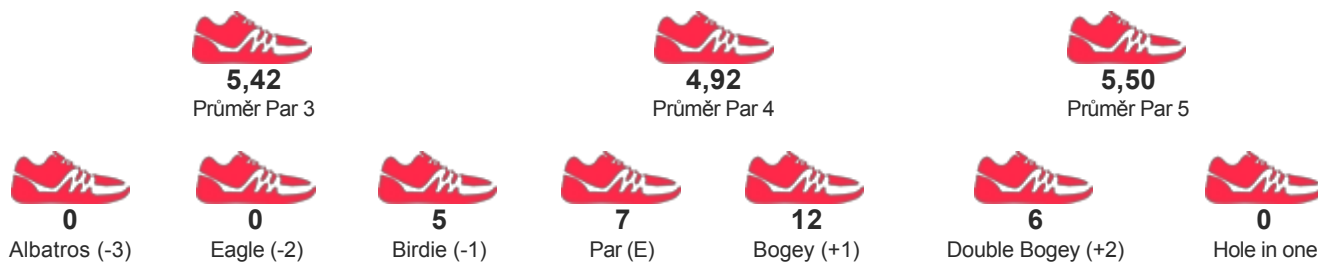

TURNAJ

Prague Open 2017 a 1. ligový turnaj CFGA

START 22.04.2017 08:00

KATEGORIE Liga - Ženy - jednotlivci

JMÉNO / JMÉNO TÝMU

POKORNÁ JANA
FG NEBESKÁ RYBNÁ

POŘADÍ

7

SKÓRE

190

STATISTIKY HRY

DETAILNÍ VÝSLEDKY

Kolo 1	F	6	7	4	5	7	4	4	3	5	45	5	6	4	3	6	3	7	7	6	47	92	20
Kolo 2	F	5	7	4	6	5	5	12	6	3	53	5	6	5	4	5	4	5	3	8	45	98	26

PARTNEŘI