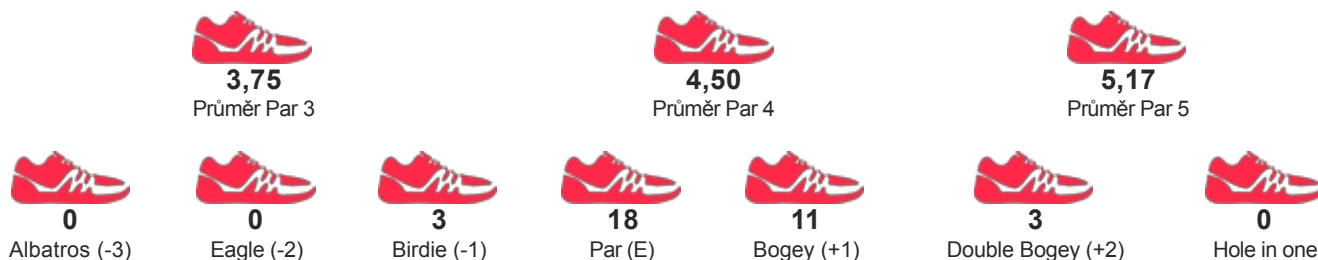

# Prague Open 2017 a 1. ligový turnaj CFGA

START 22.04.2017 08:00

KATEGORIE Open - Ženy - jednotlivci

JMÉNO / JMÉNO TÝMU

**STRNADOVÁ LUCIE**  
FGK SLAVIA PRAHA

POŘADÍ

**1**

SKÓRE

**161**

STATISTIKY HRY

DETAILNÍ VÝSLEDKY

Kolo 1	F	4	5	4	4	5	4	4	3	4	37	5	6	5	3	5	4	4	6	4	42	79	7
Kolo 2	F	4	7	5	4	5	3	6	3	5	42	5	6	4	3	5	4	4	6	3	40	82	10

PARTNEŘI