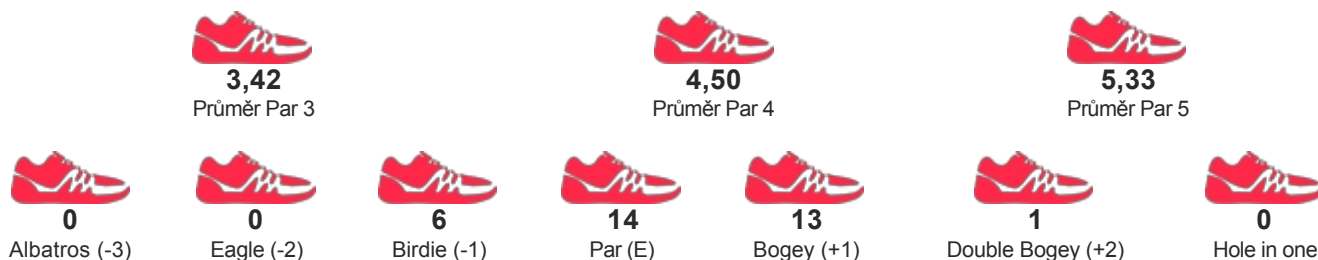

STATISTIKY HRY

DETAILNÍ VÝSLEDKY

Kolo 1	F	3	7	4	7	6	3	3	3	5	41	5	6	5	2	6	3	4	5	3	39	80	8
Kolo 2	F	4	6	4	4	5	3	6	3	5	40	5	5	5	3	5	4	4	5	3	39	79	7

PARTNEŘI