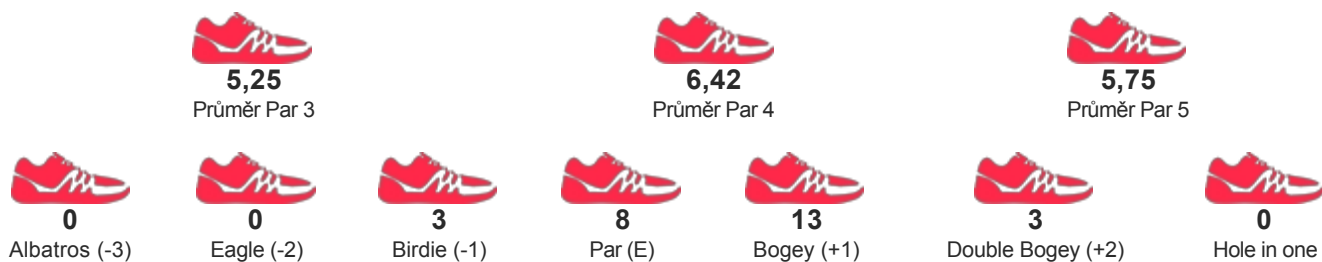

TURNAJ

Prague Open 2017 a 1. ligový turnaj CFGA

START 22.04.2017 08:00

KATEGORIE Liga - Muži - jednotlivci

JMÉNO / JMÉNO TÝMU

ŠEVEČEK PETR

FG KAR MAX PRAHA

POŘADÍ

70

SKÓRE

209

STATISTIKY HRY

DETAILNÍ VÝSLEDKY

Kolo 1	F	4	8	4	8	8	5	4	3	5	49	5	6	5	4	5	2	6	6	12	51	100	28
Kolo 2	F	4	6	5	6	6	9	4	5	10	55	4	6	4	3	6	4	4	11	12	54	109	37

PARTNEŘI