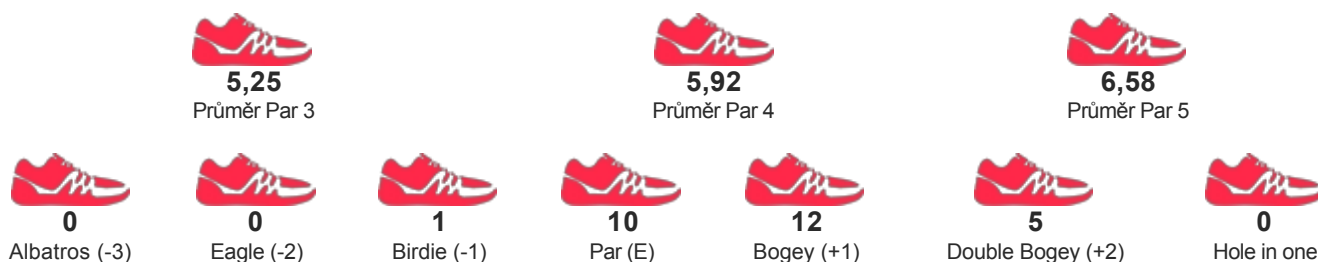

TURNAJ

Prague Open 2017 a 1. ligový turnaj CFGA

START 22.04.2017 08:00

KATEGORIE Liga - Ženy - jednotlivci

JMÉNO / JMÉNO TÝMU

ŠNEIDEROVÁ JITKA
FGK SLAVIA PRAHA

POŘADÍ

11

SKÓRE

213

STATISTIKY HRY

DETAILNÍ VÝSLEDKY

Kolo 1	F	4	11	4	5	7	4	8	4	5	52	7	6	5	4	5	4	5	5	6	47	99	27
Kolo 2	F	5	12	7	6	6	5	12	3	16	72	4	5	5	3	6	5	6	5	3	42	114	42

PARTNEŘI