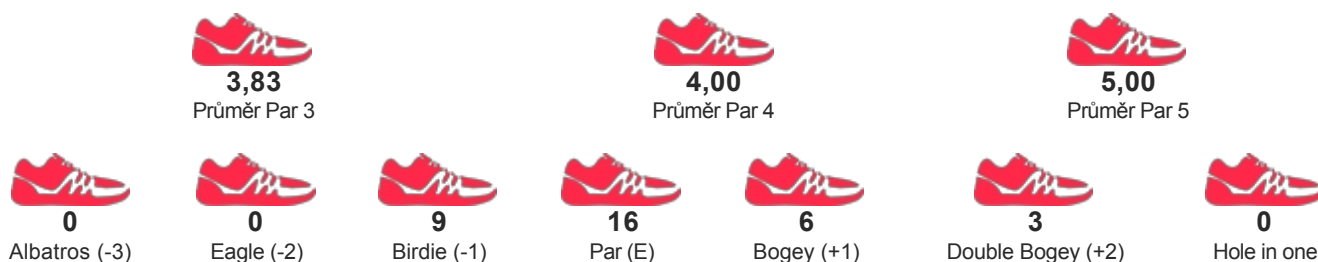

STATISTIKY HRY

DETAILNÍ VÝSLEDKY

Kolo 1	F	6	7	5	3	5	4	4	3	3	40	5	5	4	2	4	3	4	4	3	34	74	2
Kolo 2	F	4	6	5	5	6	3	3	5	3	40	4	4	4	3	5	3	6	4	7	40	80	8

PARTNEŘI