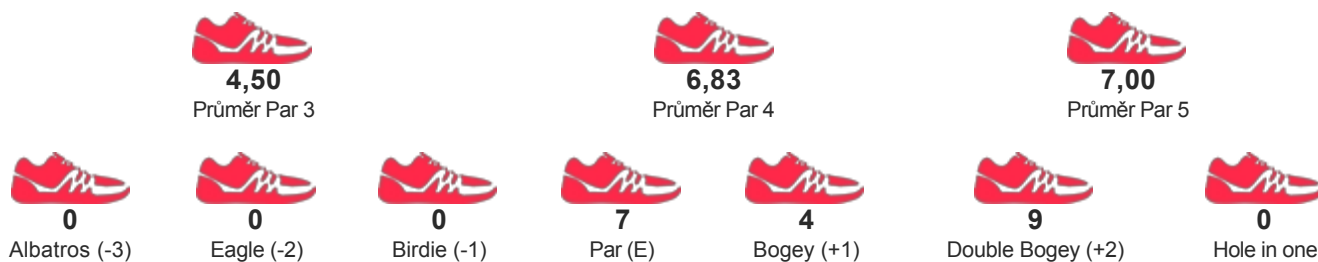

TURNAJ

O Nebeský Pohár

START 01.05.2017 10:00

KATEGORIE Jednotlivci

JMÉNO / JMÉNO TÝMU

HORSKÝ TOMASZ

POŘADÍ

30

SKÓRE

156

STATISTIKY HRY

DETAILNÍ VÝSLEDKY

Kolo 1	GNR	3	3	5	5	3	3	6	4	3	35	35	7										
Kolo 2	F	6	5	3	7	11	6	4	6	5	53	8	12	6	7	7	6	6	7	9	68	121	49

PARTNEŘI