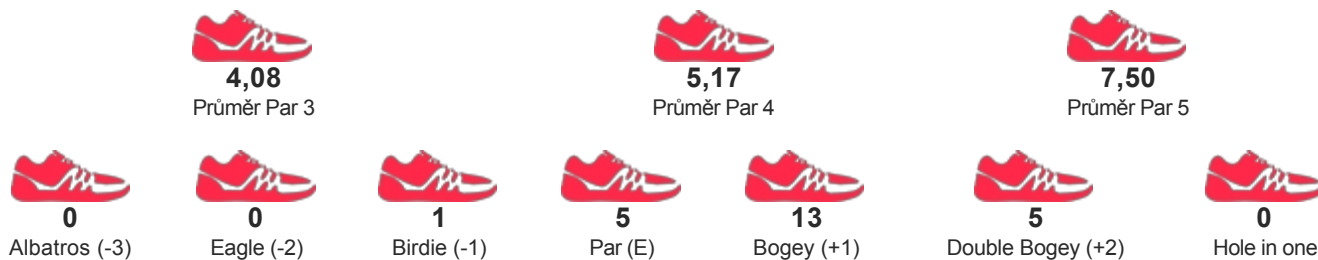

TURNAJ

O Nebeský Pohár

START 01.05.2017 10:00

KATEGORIE Týmy

JMÉNO / JMÉNO TÝMU

GK SYMBIÓZA
HŮLKA KAMIL

POŘADÍ

1

SKÓRE

133

STATISTIKY HRY

DETAILNÍ VÝSLEDKY

| | | | | | | | | | | | | | | | | | | | | | | | |
|--------|-----|---|---|---|---|---|---|---|---|---|----|----|---|---|----|---|---|---|---|---|----|----|----|
| Kolo 1 | F | 6 | 4 | 4 | 6 | 5 | 7 | 3 | 5 | 7 | 47 | 4 | 6 | 6 | 10 | 5 | 4 | 5 | 6 | 3 | 49 | 96 | 24 |
| Kolo 2 | GNR | 5 | 4 | 4 | 4 | 3 | 4 | 5 | 4 | 4 | 37 | 37 | 9 | | | | | | | | | | |