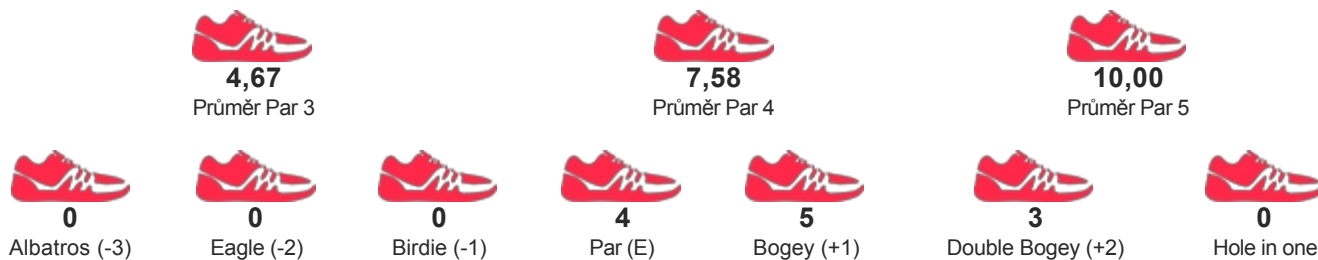

TURNAJ

O Nebeský Pohár

START 01.05.2017 10:00

KATEGORIE Tým

JMÉNO / JMÉNO TÝMU

GK SYMBIÓZA
HORSKÝ VÁCLAV

POŘADÍ

1

SKÓRE

175

STATISTIKY HRY

DETAILNÍ VÝSLEDKY

Kolo-1	F	40	7	3	6	8	8	7	7	8	64	7	7	8	12	8	4	6	10	9	71	135	63	
Kolo-2	GNR	7	4	3	3	7	4	5	4	3	40	40	12											

PARTNEŘI