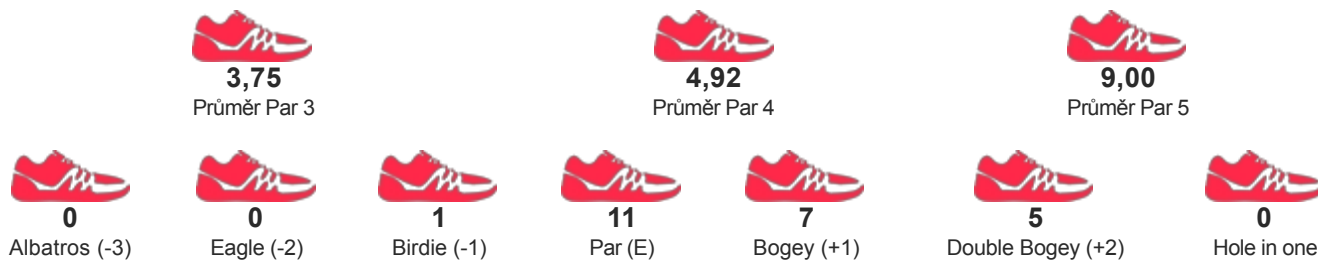

O Nebeský Pohár

START 01.05.2017 10:00

KATEGORIE Týmy

JMÉNO / JMÉNO TÝMU

GK SYMBIÓZA
NOVÁČEK MIROSLAV

POŘADÍ

1

SKÓRE

128

STATISTIKY HRÝ

DETAILNÍ VÝSLEDKY

Kolo 1	GNR	3	3	3	4	3	3	4	5	4	32	32	4										
Kolo 2	F	7	5	4	6	4	6	4	5	6	47	5	6	4	11	7	3	6	4	3	49	96	24

PARTNEŘI