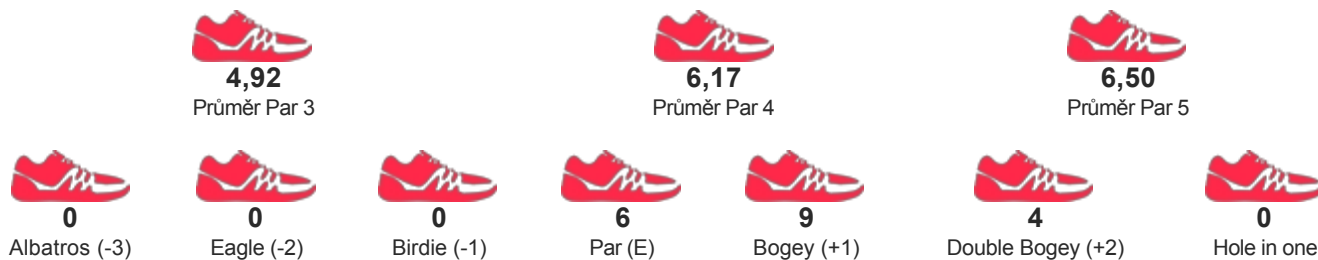

TURNAJ

O Nebeský Pohár

START 01.05.2017 10:00

KATEGORIE Týmy

JMÉNO / JMÉNO TÝMU

GK SYMBIÓZA
NOVÁČKOVÁ ZLATUŠE

POŘADÍ

1

SKÓRE

152

STATISTIKY HRY

DETAILNÍ VÝSLEDKY

| | | | | | | | | | | | | | | | | | | | | | | | |
|--------|-----|---|---|---|---|---|---|---|---|---|----|----|----|---|---|---|---|---|---|---|----|-----|----|
| Kolo-1 | F | 5 | 6 | 3 | 6 | 7 | 6 | 4 | 7 | 5 | 49 | 40 | 42 | 6 | 8 | 5 | 4 | 5 | 5 | 4 | 59 | 108 | 36 |
| Kolo-2 | GNR | 7 | 3 | 3 | 4 | 6 | 4 | 8 | 5 | 4 | 44 | 44 | 16 | | | | | | | | | | |