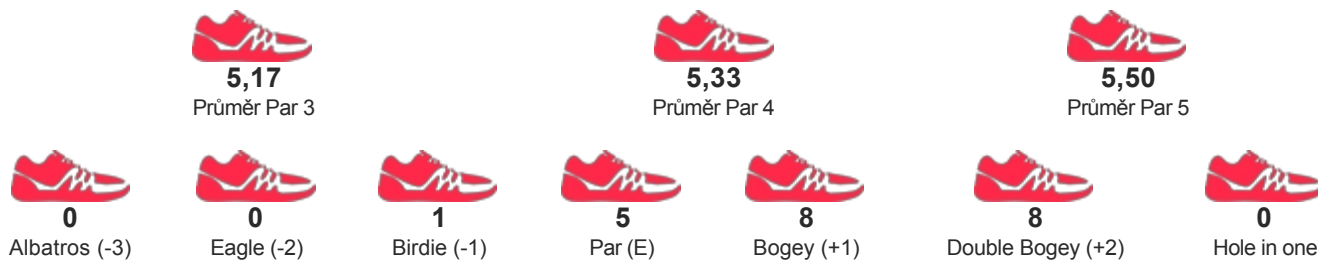

TURNAJ

O Nebeský Pohár

START 01.05.2017 10:00

KATEGORIE Týmy

JMÉNO / JMÉNO TÝMU

GK SYMBIÓZA
MORAVCOVÁ GABRIELA

POŘADÍ

1

SKÓRE

145

STATISTIKY HRY

DETAILNÍ VÝSLEDKY

Kolo 1	F	5	5	4	5	5	8	4	6	5	47	4	4	4	7	4	5	6	4	8	46	93	21
Kolo 2	GNR	12	5	3	6	5	3	7	6	5	52	52	24										

PARTNEŘI