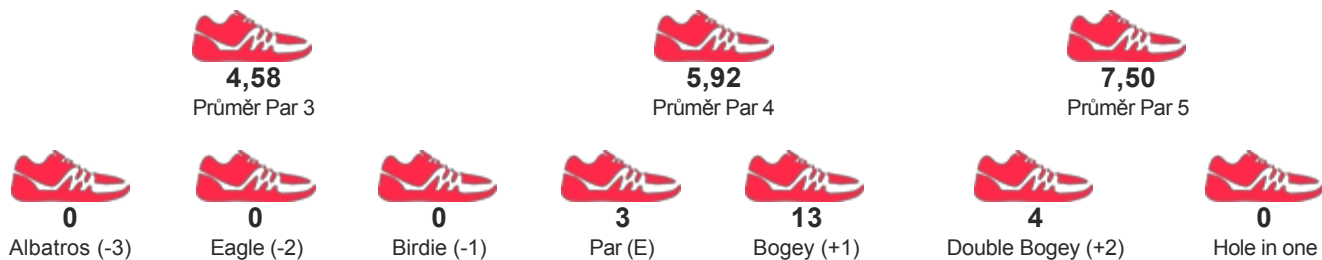

TURNAJ

O Nebeský Pohár

START 01.05.2017 10:00

KATEGORIE Týmy

JMÉNO / JMÉNO TÝMU

GK SYMBIÓZA
PIŠŤÁČEK ROSTISLAV

POŘADÍ

1

SKÓRE

147

STATISTIKY HRY

DETAILNÍ VÝSLEDKY

Kolo-1	F	0	6	6	5	5	6	4	5	4	50	7	7	5	0	6	5	5	5	8	57	107	35
Kolo-2	GNR	5	4	4	5	3	4	7	4	4	40	40	12										

PARTNEŘI