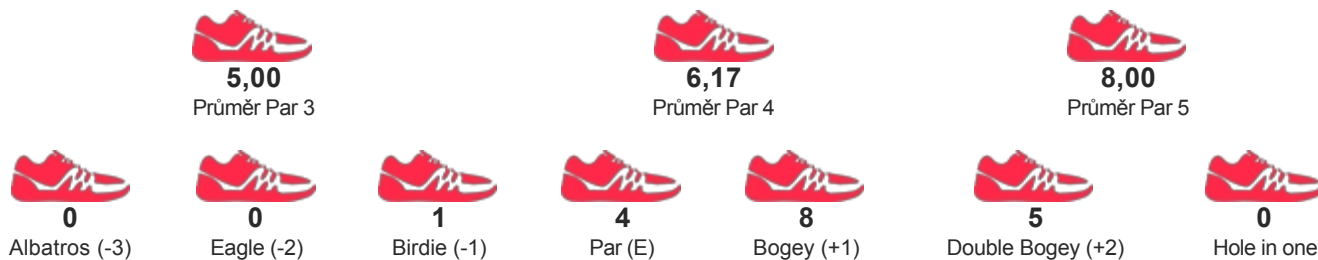

TURNAJ

O Nebeský Pohár

START 01.05.2017 10:00

KATEGORIE Jednotlivci

JMÉNO / JMÉNO TÝMU

HOVAD MIROSLAV

POŘADÍ

31

SKÓRE

157

STATISTIKY HRY

DETAILNÍ VÝSLEDKY

Kolo 1	F	7	5	2	5	6	7	3	10	4	49	5	9	6	9	7	6	4	6	6	58	107	35
Kolo 2	GNR	8	6	4	4	3	4	10	4	7	50	50	22										

PARTNEŘI