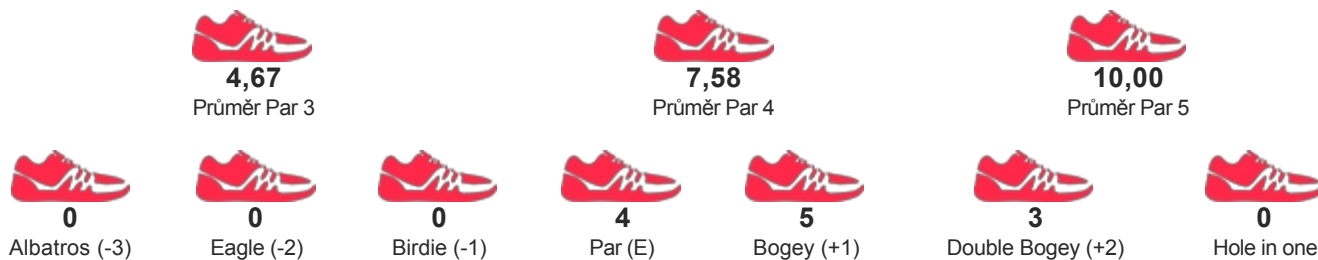

TURNAJ

O Nebeský Pohár

START 01.05.2017 10:00

KATEGORIE Týmy

JMÉNO / JMÉNO TÝMU

GK SYMBIÓZA
HORSKÝ VÁCLAV

POŘADÍ

1

SKÓRE

175

STATISTIKY HRY

DETAILNÍ VÝSLEDKY

Kolo-1	F	40	7	3	6	8	8	7	7	8	64	7	7	8	12	8	4	6	10	9	71	135	63
Kolo-2	GNR	7	4	3	3	7	4	5	4	3	40	40	12										

PARTNEŘI