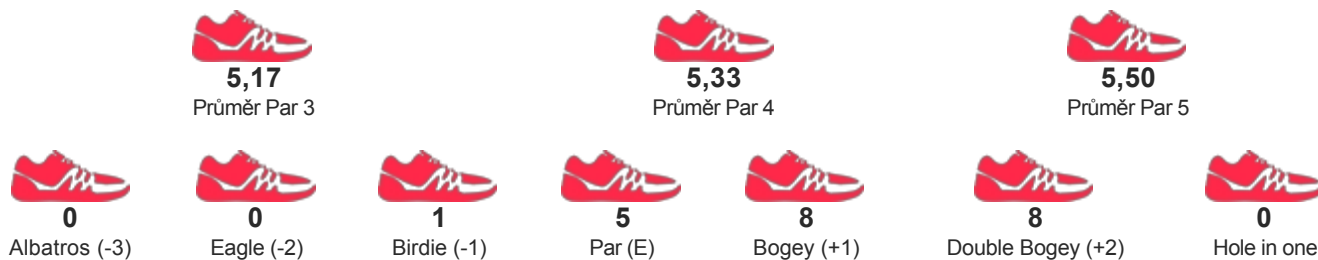

TURNAJ

O Nebeský Pohár

START 01.05.2017 10:00

KATEGORIE Tým

JMÉNO / JMÉNO TÝMU

GK SYMBIÓZA
MORAVCOVÁ GABRIELA

POŘADÍ

1

SKÓRE

145

STATISTIKY HRY

DETAILNÍ VÝSLEDKY

Kolo 1	F	5	5	4	5	5	8	4	6	5	47	4	4	4	7	4	5	6	4	8	46	93	21
Kolo 2	GNR	12	5	3	6	5	3	7	6	5	52	52	24										

PARTNEŘI