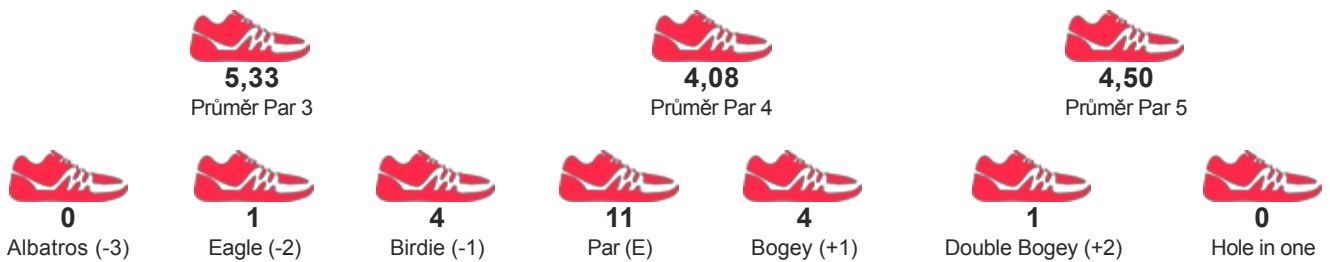

TURNAJ

O Nebeský Pohár

START 01.05.2017 10:00

KATEGORIE Týmy

JMÉNO / JMÉNO TÝMU

FG NEBESKÁ RYBNÁ
JIROUT JAN

POŘADÍ

2

SKÓRE

128

STATISTIKY HRY

DETAILNÍ VÝSLEDKY

Kolo 1	GNR	12	3	6	7	4	9	7	4	6	58	58	30										
Kolo 2	F	3	4	3	4	4	6	3	4	4	35	4	5	3	6	3	2	4	5	3	35	70	-2

PARTNEŘI