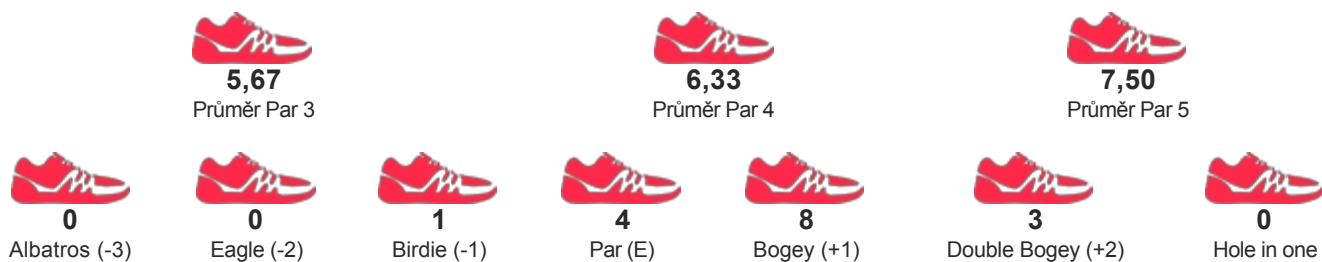

TURNAJ

O Nebeský Pohár

START 01.05.2017 10:00

KATEGORIE Týmy

JMÉNO / JMÉNO TÝMU

FG NEBESKÁ RYBNÁ
JIROUTOVÁ HANA

POŘADÍ

2

SKÓRE

166

STATISTIKY HRY

DETAILNÍ VÝSLEDKY

Kolo-1	GNR	+2	6	4	5	6	6	9	6	7	64	64	33										
Kolo-2	F	7	4	3	5	6	7	4	7	5	48	5	4	4	10	5	5	3	5	16	57	105	33

PARTNEŘI