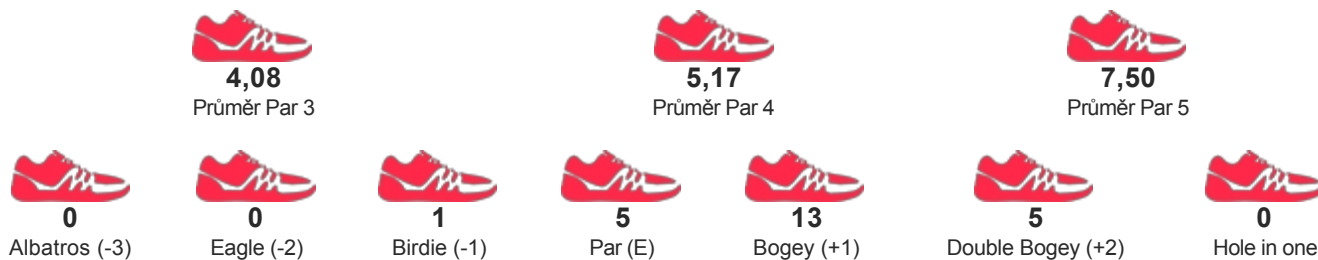

TURNAJ

O Nebeský Pohár

START 01.05.2017 10:00

KATEGORIE Týmy

JMÉNO / JMÉNO TÝMU

GK SYMBIÓZA
HŮLKA KAMIL

POŘADÍ

1

SKÓRE

133

STATISTIKY HRY

DETAILNÍ VÝSLEDKY

Kolo 1	F	6	4	4	6	5	7	3	5	7	47	4	6	6	10	5	4	5	6	3	49	96	24
Kolo 2	GNR	5	4	4	4	3	4	5	4	4	37	37	9										

PARTNEŘI