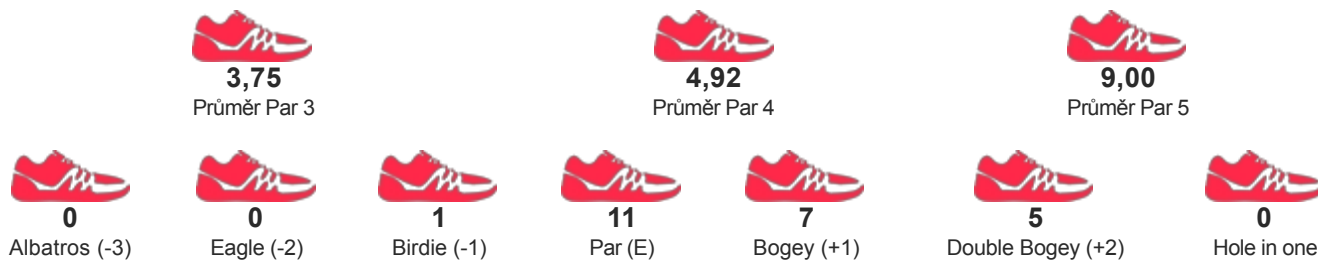

TURNAJ

O Nebeský Pohár

START 01.05.2017 10:00

KATEGORIE Týmy

JMÉNO / JMÉNO TÝMU

GK SYMBIÓZA
NOVÁČEK MIROSLAV

POŘADÍ

1

SKÓRE

128

STATISTIKY HRY

DETAILNÍ VÝSLEDKY

Kolo 1	GNR	3	3	3	4	3	3	4	5	4	32	32	4										
Kolo 2	F	7	5	4	6	4	6	4	5	6	47	5	6	4	11	7	3	6	4	3	49	96	24

PARTNEŘI