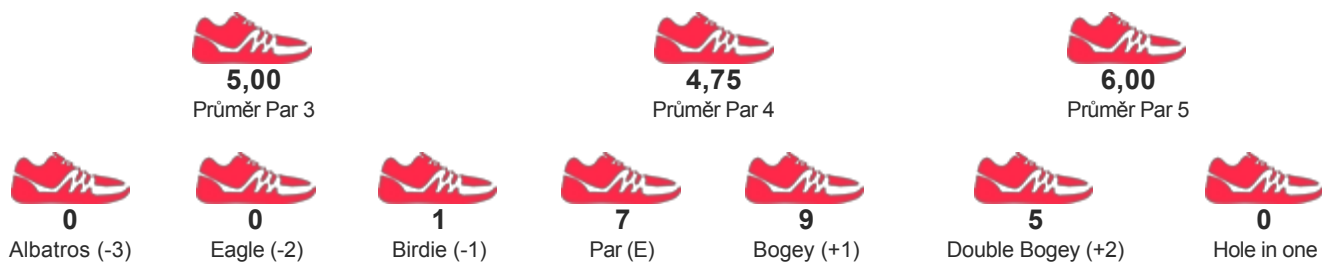

STATISTIKY HRY

DETAILNÍ VÝSLEDKY

Kolo 1	F	5	4	4	4	4	7	4	4	6	42	4	6	3	6	6	4	4	4	7	44	86	14
Kolo 2	GNR	5	4	4	5	8	5	8	6	5	50	50	22										

PARTNEŘI